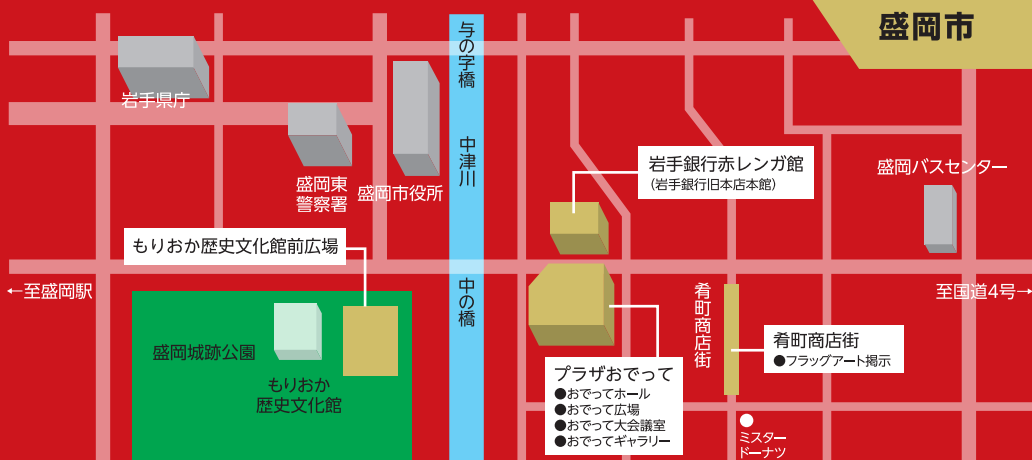

パフォーマンスコンテスト

◎会場 / おでってホール(プラザおでって) ◎予選 / 9月24日(土) ◎本選 / 9月25日(日) ※予選通過者のみ

コンテスト参加団体	音楽	久保田 雅 [弾き語り]	音楽	低音シンデレラ [歌ってみた・踊ってみた]	バンド	寧音 from DICE家	ダンス	岩手界限 [ヲタ芸]
	音楽	麗レキ麗 [ダンス]	音楽	京本 紗菜 [語り弾き・カラオケ]	バンド	ちゃぶ台	その他	榎木澤 霞 [新舞踊]
	音楽	遠藤 翔太	音楽	館石さつき with Tagamin [ピアノ・ボーカル]	アカベラ	ごっつ	その他	泉座 [演劇]

9.17 SAT~25 SUN

期間中、着町商店街に出演者・出展者がデザインした「フラッグアート」が登場! お見逃しなく!!

※上記内容は変更になる場合がございます。

会場案内

- ◎プラザおでって
- ◎岩手銀行赤レンガ館 (岩手銀行旧本店本館)
- ◎もりおか歴史文化館前広場
- ◎着町商店街

盛岡駅から盛岡バスセンター方面行きで約20分
「盛岡バスセンター」下車、徒歩3分

「いわて若者文化祭2016」を応援しています。